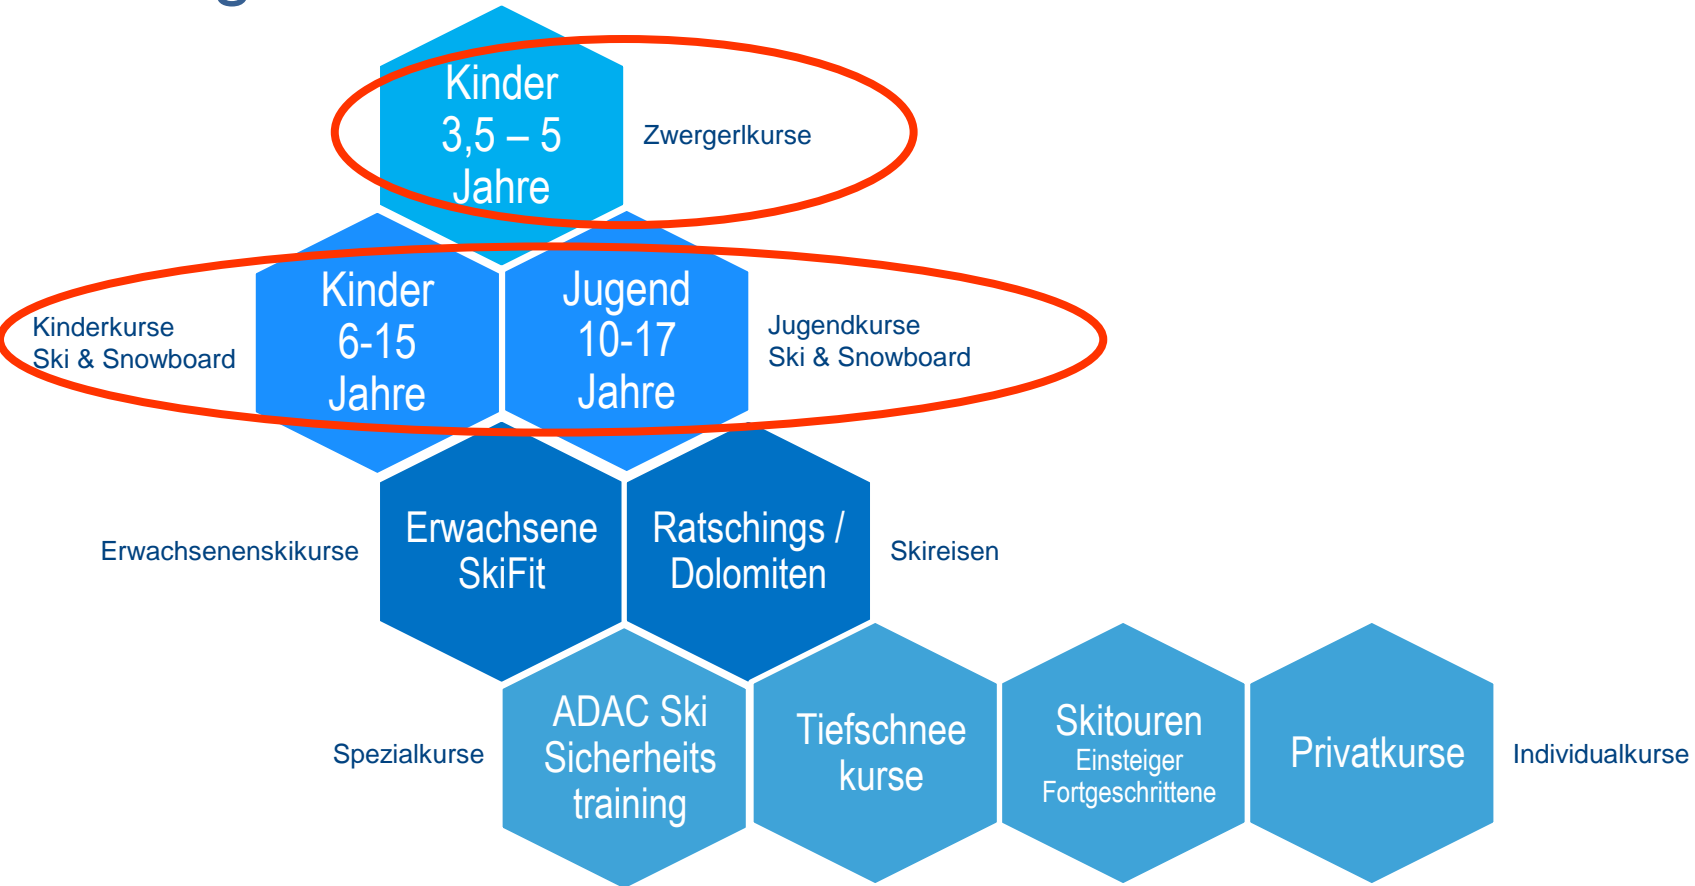

Programm 2015-2016 Skischule Weißblau